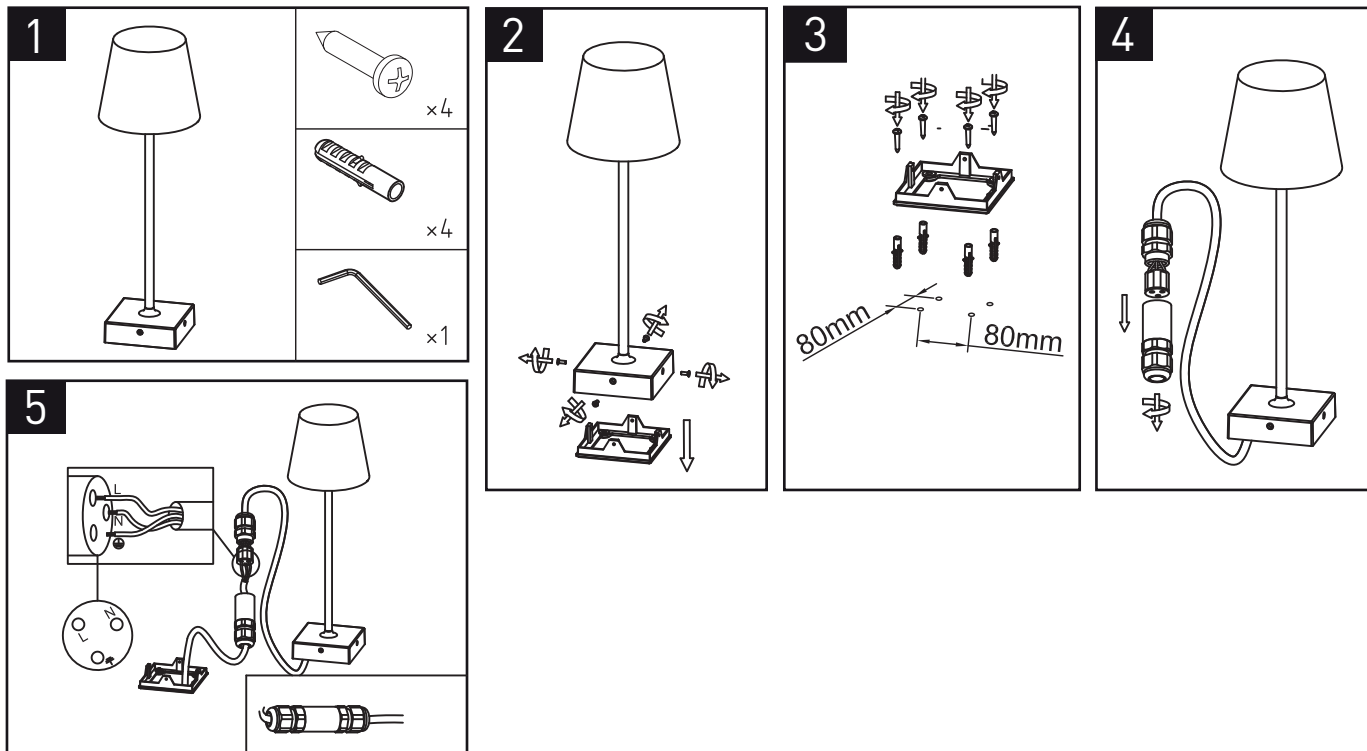

КОМПЛЕКТАЦИЯ

Арт.	Наименование	Мощность	Цвет	Цветовая температура	Размеры
007616	FL-1793-650-7-GR-WW	7Вт	Темно-серый	3000К	120x650x165мм

ТЕХНИЧЕСКИЕ ХАРАКТЕРИСТИКИ

- Рабочее напряжение: 220-240В
- Индекс цветопередачи: Ra 80
- Угол рассеивания: 47°
- Световой поток: 565Лм
- Материал: Алюминий
- Степень защиты: IP65
- Срок службы: 100000ч
- Гарантия: 3 года

РУКОВОДСТВО ПО МОНТАЖУ

1 ТРЕБОВАНИЯ ПО БЕЗОПАСНОСТИ

- Конструкция изделия удовлетворяет требованиям электро- и пожарной безопасности по ГОСТ 12.2.007.0-75.
- Монтаж и подключение изделия должны производиться квалифицированным специалистом со строгим соблюдением техники безопасности.
- Монтаж и подключение изделия производить только при отключенном питании.
- Перед включением питания, убедитесь в правильности всех подключений, надежности фиксации проводов в клемниках, отсутствии угрозы короткого замыкания.
- Убедитесь, что изделие установлено правильно и в соответствии с требованиями пожарной безопасности.
- В случае неисправности изделия, немедленно отключите питание и обратитесь по месту приобретения изделия.
- Не пытайтесь самостоятельно ремонтировать изделие.