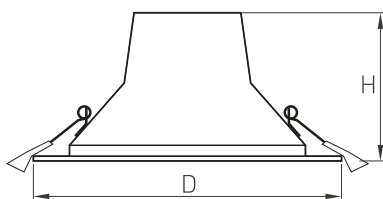

ПАРАМЕТРЫ

Напряжение питания сети	АС 220-240 В, 50/60 Гц
Угол освещения	50°
Индекс цветопередачи, CRI	>80
Объединенный показатель дискомфорта, UGR	<19
Срок службы*	50 000 ч
Степень защиты	IP20
Рабочая температура окружающей среды	-20... +40 °С
Класс защиты от поражения электрическим током	III
Гарантийный срок	36 мес.

* При соблюдении условий эксплуатации и снижении яркости не более чем на 30% от первоначальной.